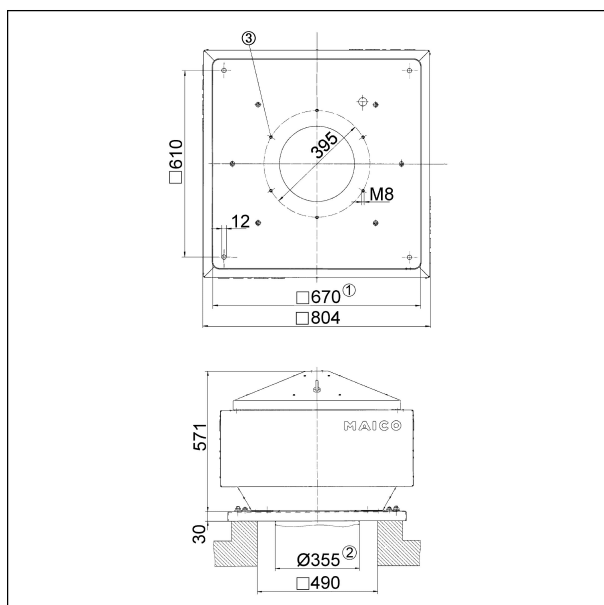

## Technické údaje

Průtok	3.500 m <sup>3</sup> /h
Počet otáček	930 1/min
Lze regulovat	✓
Možnost reverzace	—
Druh napětí	Třífázový proud
Napájecí napětí	400 V
Kmitočet sítě	50 Hz
Jmenovitý výkon	345 W
I <sub>Jmen</sub>	0,8 A
I <sub>Max</sub>	1,1 A
Druh krytí (IP)	55
Tepelná třída	F
Přepínatelné póly (2 otáčky)	—
Síťový přívod	5 x 1,5 mm <sup>2</sup>
Umístění	Střecha
Montážní poloha	svisle
Materiál	Ocelový plech, pozinkovaný
Hmotnost	54 kg
Klapka	integrováno
Druh klapky	autom. otevření / zavření
Jmenovitá světlost	355 mm
Teplota média při jmenovitém proudu	60 °C
Teplota média při I <sub>Max</sub>	60 °C
Sortiment	C
EAN	4012799871071
Celkem L <sub>WA5</sub> , S5 (akustický výkon v dB pro volné)	74 dB(A)
Celkem L <sub>WA8</sub> , S5 (akustický výkon v dB pro pouzdro a volný v)	77 dB(A)

## Rozměry [mm]

- ① Jmenovitá světlost
- ② Vnější průměr trubky
- ③ Počet otvorů: 8