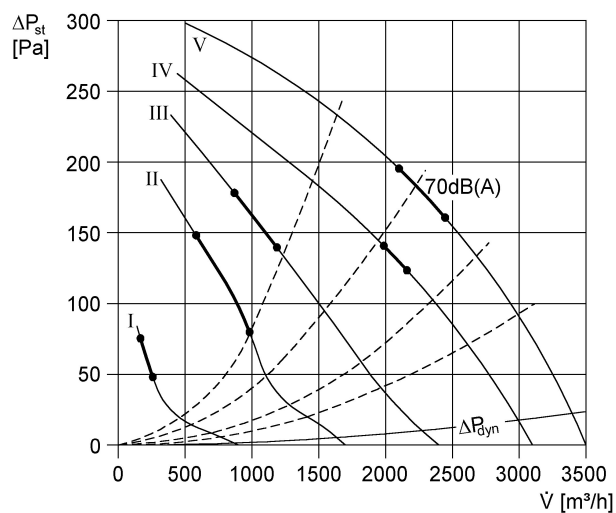

DRD 35/6 B

Charakteristika