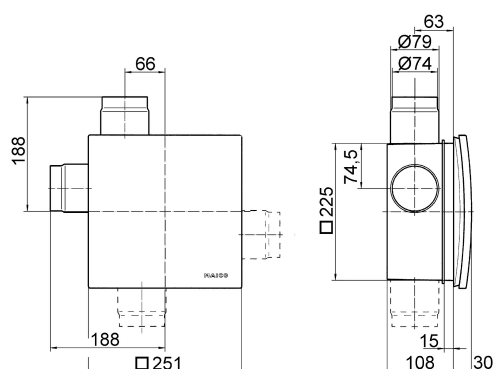

## Krátká informace

Zapuštěné pouzdro pro ventilátory ER 60, ER 100

Typové číslo

0093.0995

## Technické údaje

Směr proudění vzduchu	Odvětrání
Umístění	Stěna, Strop
Montážní poloha	svisle, vodorovně
Materiál	Umělá hmota
Barva	černá
Hmotnost	0,8 kg
Připojovací průměr	75 mm, 80 mm
Číslo schválení	Z-51.1-7
Sortiment	B
EAN	4012799939955

## Rozměry [mm]

ER-UP/G s připojením druhé místnosti